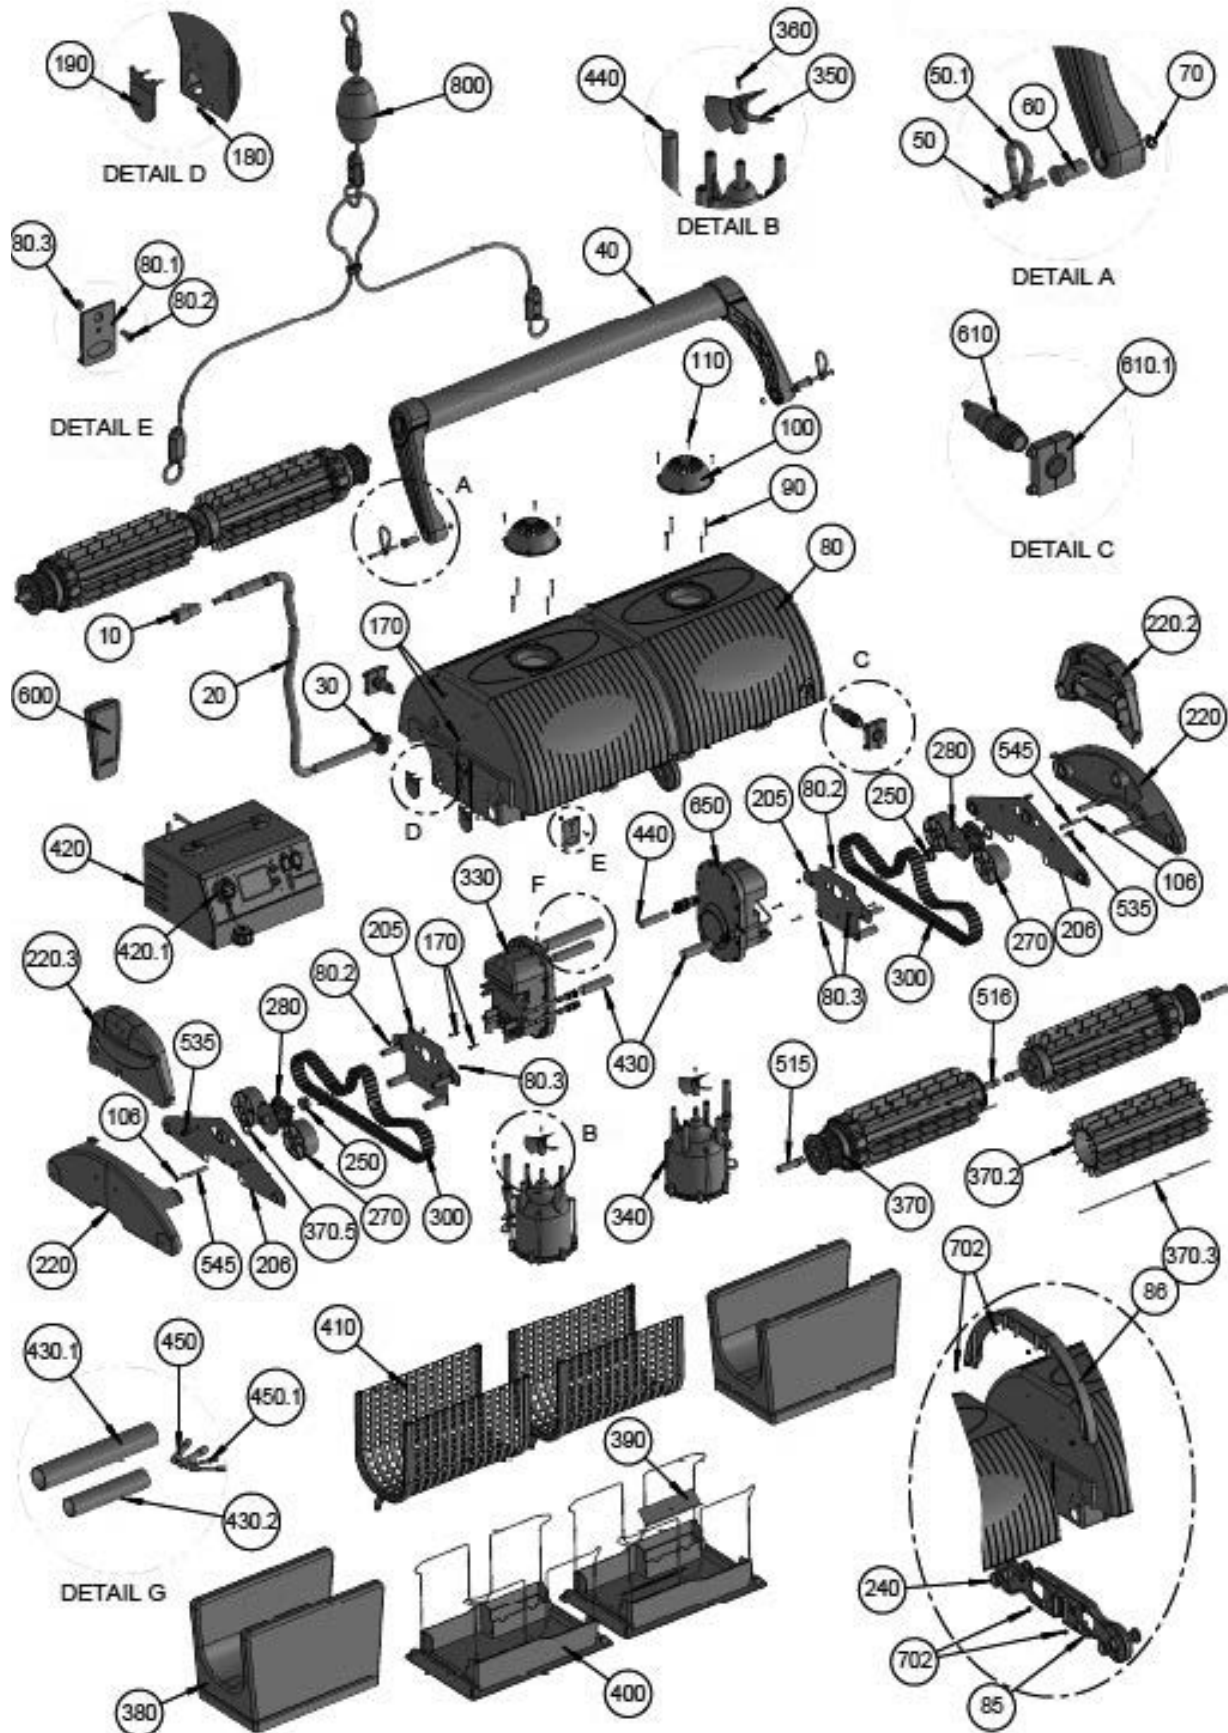

# GEMINI

ROBOT NO	ROBOT NAME	VERSION	ITEM NO.	PART NO.	DESCRIPTION	QTY	DATE
RUCL-GEM0-GUS00	ROBOT GEMINI USA	2018	10.00	PL00016ML	5 PIN PLUG	1	20/11/2017
RUCL-GEM0-GUS00	ROBOT GEMINI USA	2018	20.00	WA00065CGL	F.CABLE CG/45M/4C/EZ-SW	1	20/11/2017
RUCL-GEM0-GUS00	ROBOT GEMINI USA	2018	30.00	1623	SEALING GROMMET	1	20/11/2017
RUCL-GEM0-GUS00	ROBOT GEMINI USA	2018	40.00	AS1048530	HANDLE ASSY	1	20/11/2017
RUCL-GEM0-GUS00	ROBOT GEMINI USA	2018	50.00	11002	CLEVIS PIN	2	20/11/2017
RUCL-GEM0-GUS00	ROBOT GEMINI USA	2018	50.10	11006	SNAP HOOK SS	2	20/11/2017
RUCL-GEM0-GUS00	ROBOT GEMINI USA	2018	60.00	P00494	HANDLE INSERT	2	20/11/2017
RUCL-GEM0-GUS00	ROBOT GEMINI USA	2018	70.00	11005	COTTER RING 316 ABUBT	2	20/11/2017
RUCL-GEM0-GUS00	ROBOT GEMINI USA	2018	80.00	AS1019630	BODY ASSY	1	20/11/2017
RUCL-GEM0-GUS00	ROBOT GEMINI USA	2018	80.10	9204NT	LOCK TAB	8	20/11/2017
RUCL-GEM0-GUS00	ROBOT GEMINI USA	2018	80.20	2303	SCREW M4X10 SS	12	20/11/2017
RUCL-GEM0-GUS00	ROBOT GEMINI USA	2018	80.30	7133	HEX. NUT LOCK M4 SS	14	20/11/2017
RUCL-GEM0-GUS00	ROBOT GEMINI USA	2018	85.00	3405	MIDDLE SIDE PLATE	1	20/11/2017
RUCL-GEM0-GUS00	ROBOT GEMINI USA	2018	86.00	5100BK	BODY CONNECTION ADAPTOR	1	20/11/2017
RUCL-GEM0-GUS00	ROBOT GEMINI USA	2018	90.00	2500	SCREW #8X1.175 PH PN	8	20/11/2017
RUCL-GEM0-GUS00	ROBOT GEMINI USA	2018	100.00	5062BK	OUTLET TOP	2	20/11/2017
RUCL-GEM0-GUS00	ROBOT GEMINI USA	2018	106.00	2711A	SCREW M4X60FHILL FLAD HD	2	20/11/2017
RUCL-GEM0-GUS00	ROBOT GEMINI USA	2018	110.00	5061	SCREW 6-32X58 SS PH PA	8	20/11/2017
RUCL-GEM0-GUS00	ROBOT GEMINI USA	2018	170.00	2700	SCREW #8X1116 PHIL.	10	20/11/2017
RUCL-GEM0-GUS00	ROBOT GEMINI USA	2018	180.00	2701	SCREW #8X1116 PHIL PN	4	20/11/2017
RUCL-GEM0-GUS00	ROBOT GEMINI USA	2018	190.00	2305N	RUBBER VALVE	8	20/11/2017
RUCL-GEM0-GUS00	ROBOT GEMINI USA	2018	205.00	AS2000400	S/A MAIN SIDE PLATE	2	20/11/2017
RUCL-GEM0-GUS00	ROBOT GEMINI USA	2018	206.00	AS2000300	S/A COVER	2	20/11/2017
RUCL-GEM0-GUS00	ROBOT GEMINI USA	2018	220.00	5201BK	SIDE PLATE	2	20/11/2017
RUCL-GEM0-GUS00	ROBOT GEMINI USA	2018	220.20	AS1115075HGK	S/A BRACKET LOWER ASSY	1	20/11/2017
RUCL-GEM0-GUS00	ROBOT GEMINI USA	2018	220.30	AS1115075GK	S/A BRACKET LOWER ASSY	1	20/11/2017
RUCL-GEM0-GUS00	ROBOT GEMINI USA	2018	240.00	2609	MOLYBDENUM BUSHING	4	20/11/2017
RUCL-GEM0-GUS00	ROBOT GEMINI USA	2018	250.00	2613	MOLYBDENUM BUSHING	2	20/11/2017
RUCL-GEM0-GUS00	ROBOT GEMINI USA	2018	270.00	PP0043300	TENSION WHEEL PRO 64	4	20/11/2017
RUCL-GEM0-GUS00	ROBOT GEMINI USA	2018	280.00	AS2000520	PULLEY ASSY	2	20/11/2017
RUCL-GEM0-GUS00	ROBOT GEMINI USA	2018	300.00	RB00098GY	DRIVE BELT GREY	2	20/11/2017
RUCL-GEM0-GUS00	ROBOT GEMINI USA	2018	330.00	AS08700D-SP	SP MOTOR MS/FL/PVAC/RC/V3C	1	20/11/2017
RUCL-GEM0-GUS00	ROBOT GEMINI USA	2018	340.00	AS06106-SP	PUMP MOTOR SP	2	20/11/2017
RUCL-GEM0-GUS00	ROBOT GEMINI USA	2018	350.00	P00038	PROPELLER	2	20/11/2017
RUCL-GEM0-GUS00	ROBOT GEMINI USA	2018	360.00	SW00069	SCREW M3X10 PHIL DIN-965	2	20/11/2017
RUCL-GEM0-GUS00	ROBOT GEMINI USA	2018	370.00	AS38236CG	WHEEL TUBE ASSY	4	20/11/2017
RUCL-GEM0-GUS00	ROBOT GEMINI USA	2018	370.20	RB00126GY	SUPER BRUSH TURKISH	4	20/11/2017
RUCL-GEM0-GUS00	ROBOT GEMINI USA	2018	370.30	MP00033A	LOCK PIN FOR SUPER BRUSH	1	20/11/2017
RUCL-GEM0-GUS00	ROBOT GEMINI USA	2018	370.50	3603	FLAT DELRIN WASHER	2	20/11/2017
RUCL-GEM0-GUS00	ROBOT GEMINI USA	2018	380.00	81005	FINE FILTER BAG	2	20/11/2017
RUCL-GEM0-GUS00	ROBOT GEMINI USA	2018	390.00	9305B-NT	BOTTOM LID VALVE	4	20/11/2017
RUCL-GEM0-GUS00	ROBOT GEMINI USA	2018	400.00	BS6100100	S/A BOTTOM LID ASSY	2	20/11/2017
RUCL-GEM0-GUS00	ROBOT GEMINI USA	2018	410.00	AS09223	FILTER SCREEN ASSY	2	20/11/2017
RUCL-GEM0-GUS00	ROBOT GEMINI USA	2018	420.00	AS07130-SP	S.P POWER SUPPLY	1	20/11/2017
RUCL-GEM0-GUS00	ROBOT GEMINI USA	2018	420.10	PL00016FL	SOCKET 5 PIN FEMALE	1	20/11/2017
RUCL-GEM0-GUS00	ROBOT GEMINI USA	2018	430.00	AS110162506	SHRINK 1625 CUT TO 60MM	2	20/11/2017
RUCL-GEM0-GUS00	ROBOT GEMINI USA	2018	430.10	AS110162512	SHRINK 1625 CUT TO 120MM	1	20/11/2017
RUCL-GEM0-GUS00	ROBOT GEMINI USA	2018	430.20	AS110162508	SHRINK 1625 CUT TO 80MM	1	20/11/2017
RUCL-GEM0-GUS00	ROBOT GEMINI USA	2018	440.00	AS110012706	SHRINK EP00127 CUT TO 60MM	3	20/11/2017
RUCL-GEM0-GUS00	ROBOT GEMINI USA	2018	450.00	5473	BUTT CONNECTOR	2	20/11/2017
RUCL-GEM0-GUS00	ROBOT GEMINI USA	2018	450.10	5474	BUTT CONNECTOR	2	20/11/2017
RUCL-GEM0-GUS00	ROBOT GEMINI USA	2018	515.00	3817	LONG AXLE FOR WHEEL TUBE	4	20/11/2017
RUCL-GEM0-GUS00	ROBOT GEMINI USA	2018	516.00	3816	SHORT AXLE FOR WHEEL	4	20/11/2017
RUCL-GEM0-GUS00	ROBOT GEMINI USA	2018	535.00	SW00109	HEXAGONAL SCREW HEX SS	4	20/11/2017
RUCL-GEM0-GUS00	ROBOT GEMINI USA	2018	545.00	SW00110	DELARIN SPACER	2	20/11/2017
RUCL-GEM0-GUS00	ROBOT GEMINI USA	2018	600.00	RC0100400	RC COMM IDP INTEG RAD	1	20/11/2017
RUCL-GEM0-GUS00	ROBOT GEMINI USA	2018	610.00	EP00012	INFRA RED SENSOR	2	20/11/2017
RUCL-GEM0-GUS00	ROBOT GEMINI USA	2018	610.10	2009	IR HOLDER WITH SCREWS	2	20/11/2017
RUCL-GEM0-GUS00	ROBOT GEMINI USA	2018	650.00	AS08677D-SP	SP MOTOR SL/V13	1	20/11/2017
RUCL-GEM0-GUS00	ROBOT GEMINI USA	2018	702.00	3402	NUT	8	20/11/2017
RUCL-GEM0-GUS00	ROBOT GEMINI USA	2018	800.00	A8329	ROPE ASSY	1	20/11/2017